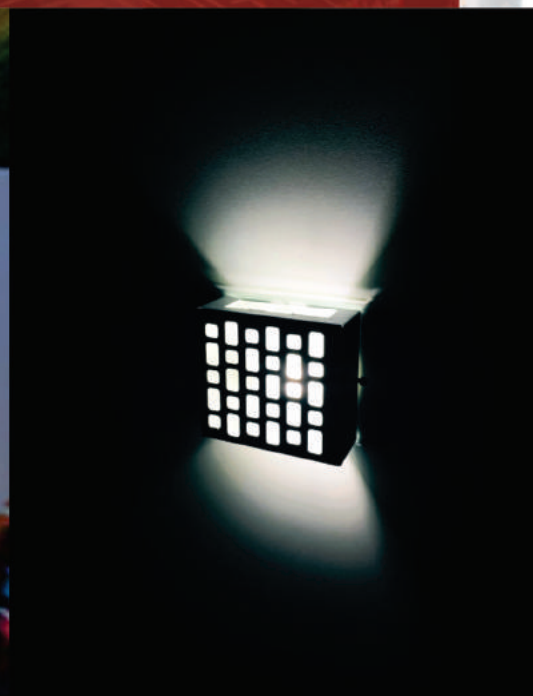

DESCRIÇÃO

Material: Alumínio e Vidro

Medidas: 4x10x10

Bocal: Halopin G9

Cores:

Essencial para seu lar