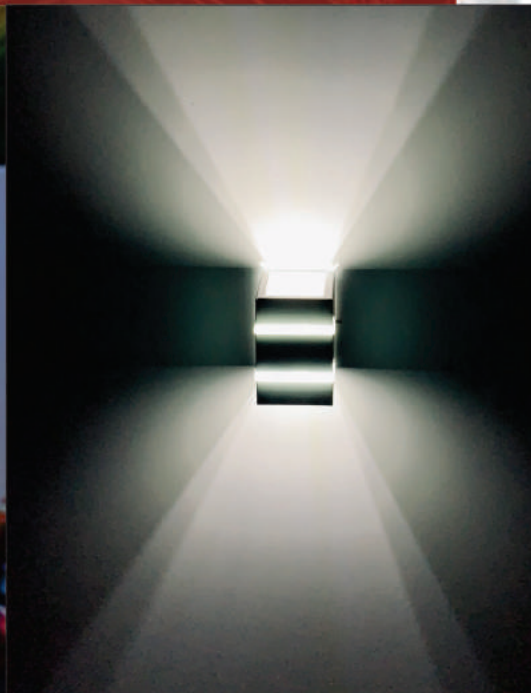

ARANDELA QUADRADA HALOPIN 1V

DESCRIÇÃO

Material: Alumínio e Vidro

Medidas: 10x8x12

Bocal: Halopin G9

Cores:

união
inox
Essencial para sua lar

ARANDELA QUADRADA HALOPIN 2V

DESCRIÇÃO

Material: Alumínio e Vidro

Medidas: 10x8x12

Bocal: Halopin G9

Cores:   

 união
inox
Essencial para seu lar

ARANDELA RETANGULAR HALOPIN 1V

COD:546

ARANDELA RETANGULAR HALOPIN 2V

DESCRIÇÃO

Material: Alumínio e Vidro

Medidas: 15,3x7x7,5

Bocal: Halopin G9

Cores:

união
inox
Essencial para seu lar

ARANDELA RETANGULAR HALOPIN 3V