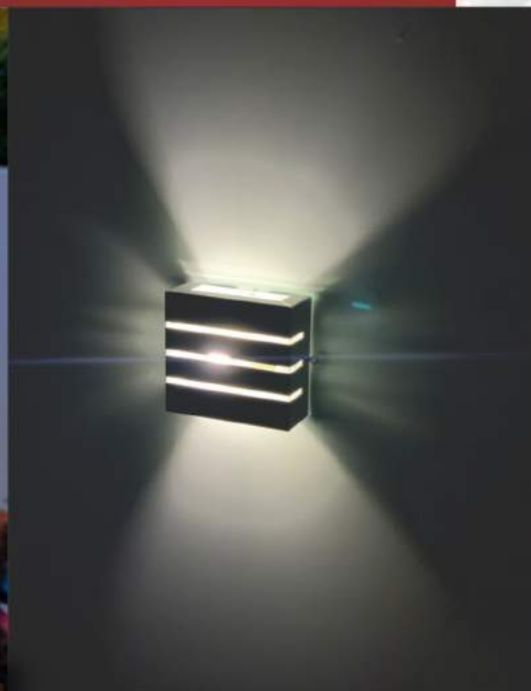

ARANDELA QUADRADA HALOPIN 1V

DESCRIÇÃO

Material: Alumínio e Vidro

Medidas: 10x8x12

Bocal: Halopin G9

Cores:

união
inox
Essencial para sua lar

ARANDELA QUADRADA HALOPIN 2V

ARANDELA RETANGULAR HALOPIN 2V

DESCRIÇÃO

Material: Alumínio e Vidro

Medidas: 15,3x7x7,5

Bocal: Halopin G9

Cores:

união
inox
Essencial para seu lar

ARANDELA RETANGULAR HALOPIN 3V

 **união
inox**
Essencial para seu lar

ARANDELA QUADRADA HALOPIN 3 FRISOS

COD:2100

COD:2167

COD:2126

DESCRIÇÃO

Material: Alumínio e Vidro

Medidas: 4x10x10