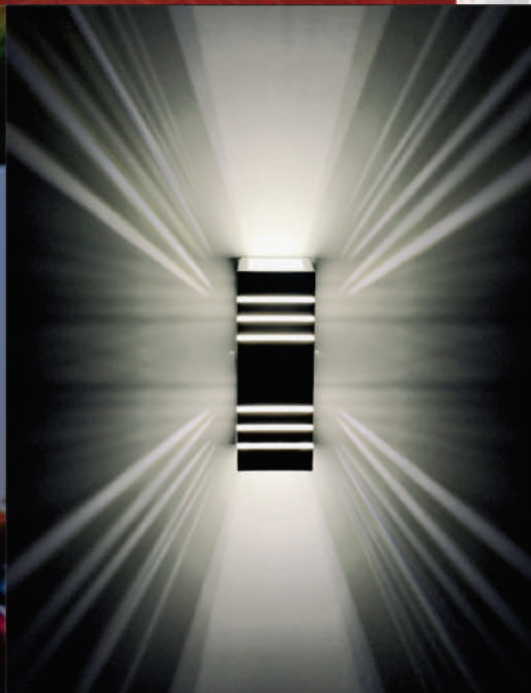

DESCRIÇÃO

Material: Alumínio e Vidro

Medidas: 5x10x10

Bocal: Halopin G9

Cores:   

 união
inox
Essencial para seu lar

ARANDELA RETANGULAR HALOPIN ANGEL

DESCRIÇÃO