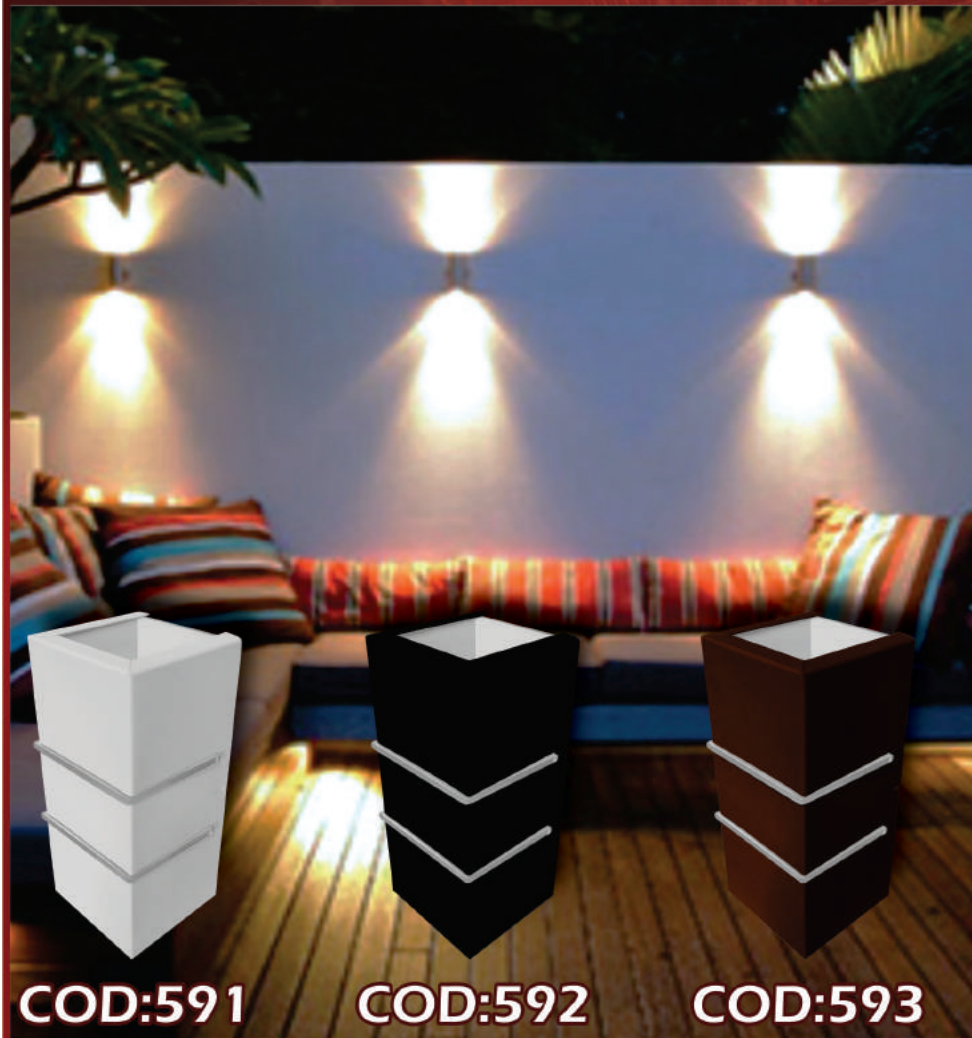

ARANDELA QUADRADA HALOPIN 1V

DESCRIÇÃO

Material: Alumínio e Vidro

Medidas: 10x8x12

Bocal: Halopin G9

Cores:

união
inox
Essencial para sua lar

ARANDELA QUADRADA HALOPIN 2V

DESCRIÇÃO

Material: Alumínio e Vidro

Medidas: 10x8x12

Bocal: Halopin G9

Cores:   

 união
inox
Essencial para seu lar

ARANDELA RETANGULAR HALOPIN 1V

COD:546

COD:547

COD:548

DESCRIÇÃO

Material: Alumínio e Vidro

Medidas: 15,5x7,5x7,5

Bocal: Halopin G9

Cores: 

união
inox
Essencial para seu lar

ARANDELA RETANGULAR HALOPIN 2V

DESCRIÇÃO

Material: Alumínio e Vidro

Medidas: 15,3x7x7,5

Bocal: Halopin G9

Cores:

união
inox
Essencial para seu lar

ARANDELA RETANGULAR HALOPIN 3V